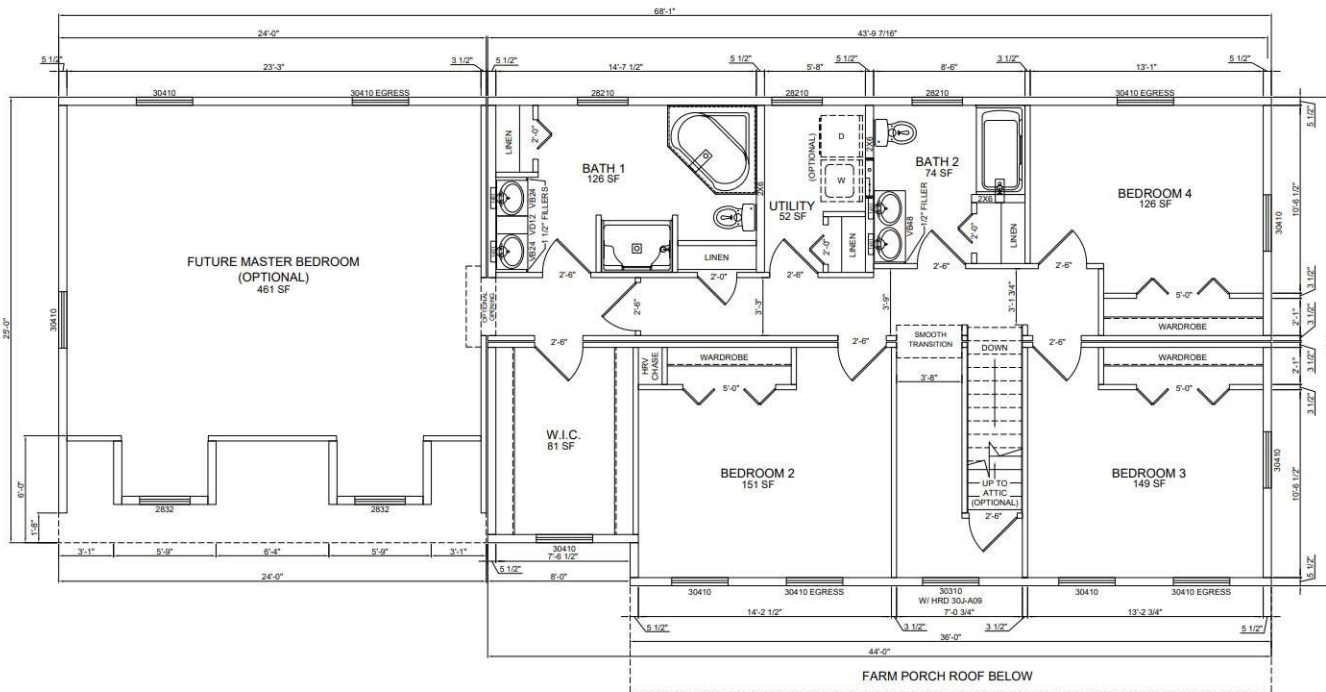

3 Beds / 3 Bath
(2) 28' x 46'
2400 sqft

REAR ELEVATION

EFT ELEVATION

RIGHT ELEVATION

6 Acadia Way
Ellsworth, ME 04605
207-667-7870

218 Congress Street
Belfast, ME 04915
207-338-4663

84 Main Road
Holden, ME 04429
207-922-2224